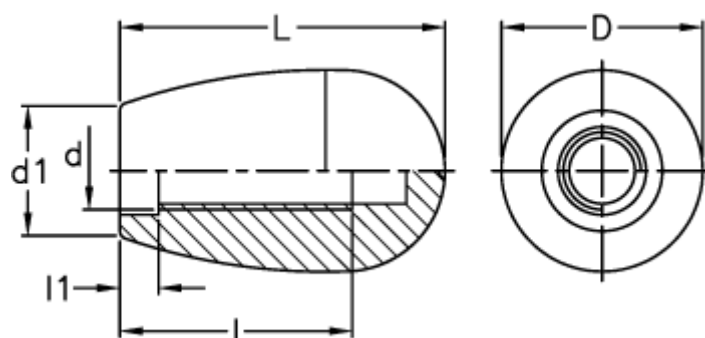

Varenummer: 2304021401
Beskrivelse: E+G Konusknop m/indvendig gevind
I.222/90-M14

Mål

d = M14

D = 41

d1 = 25

l = 55

L = 87

l1 = 14